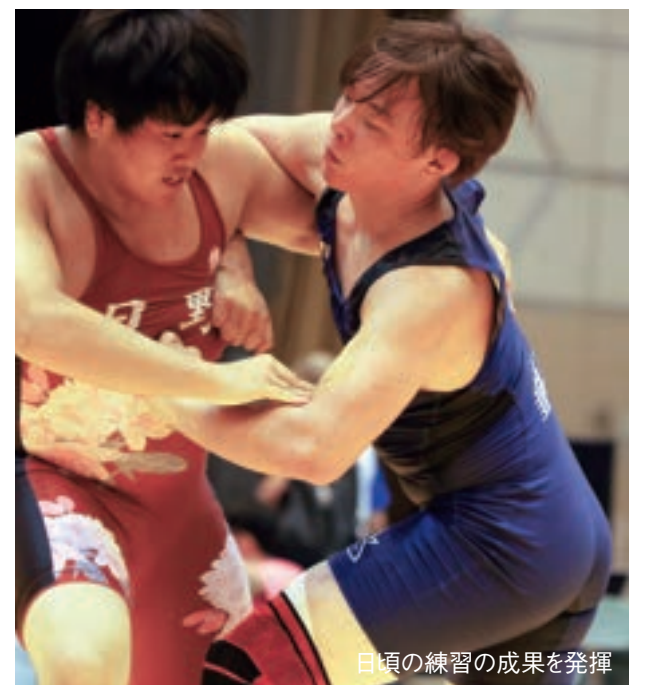

2 ききらき 如月

不撓不屈

得意技で決める

レスリング部 全国大会での活躍

パワーで勝つ

決まった!!

日頃の練習の成果を発揮

2025